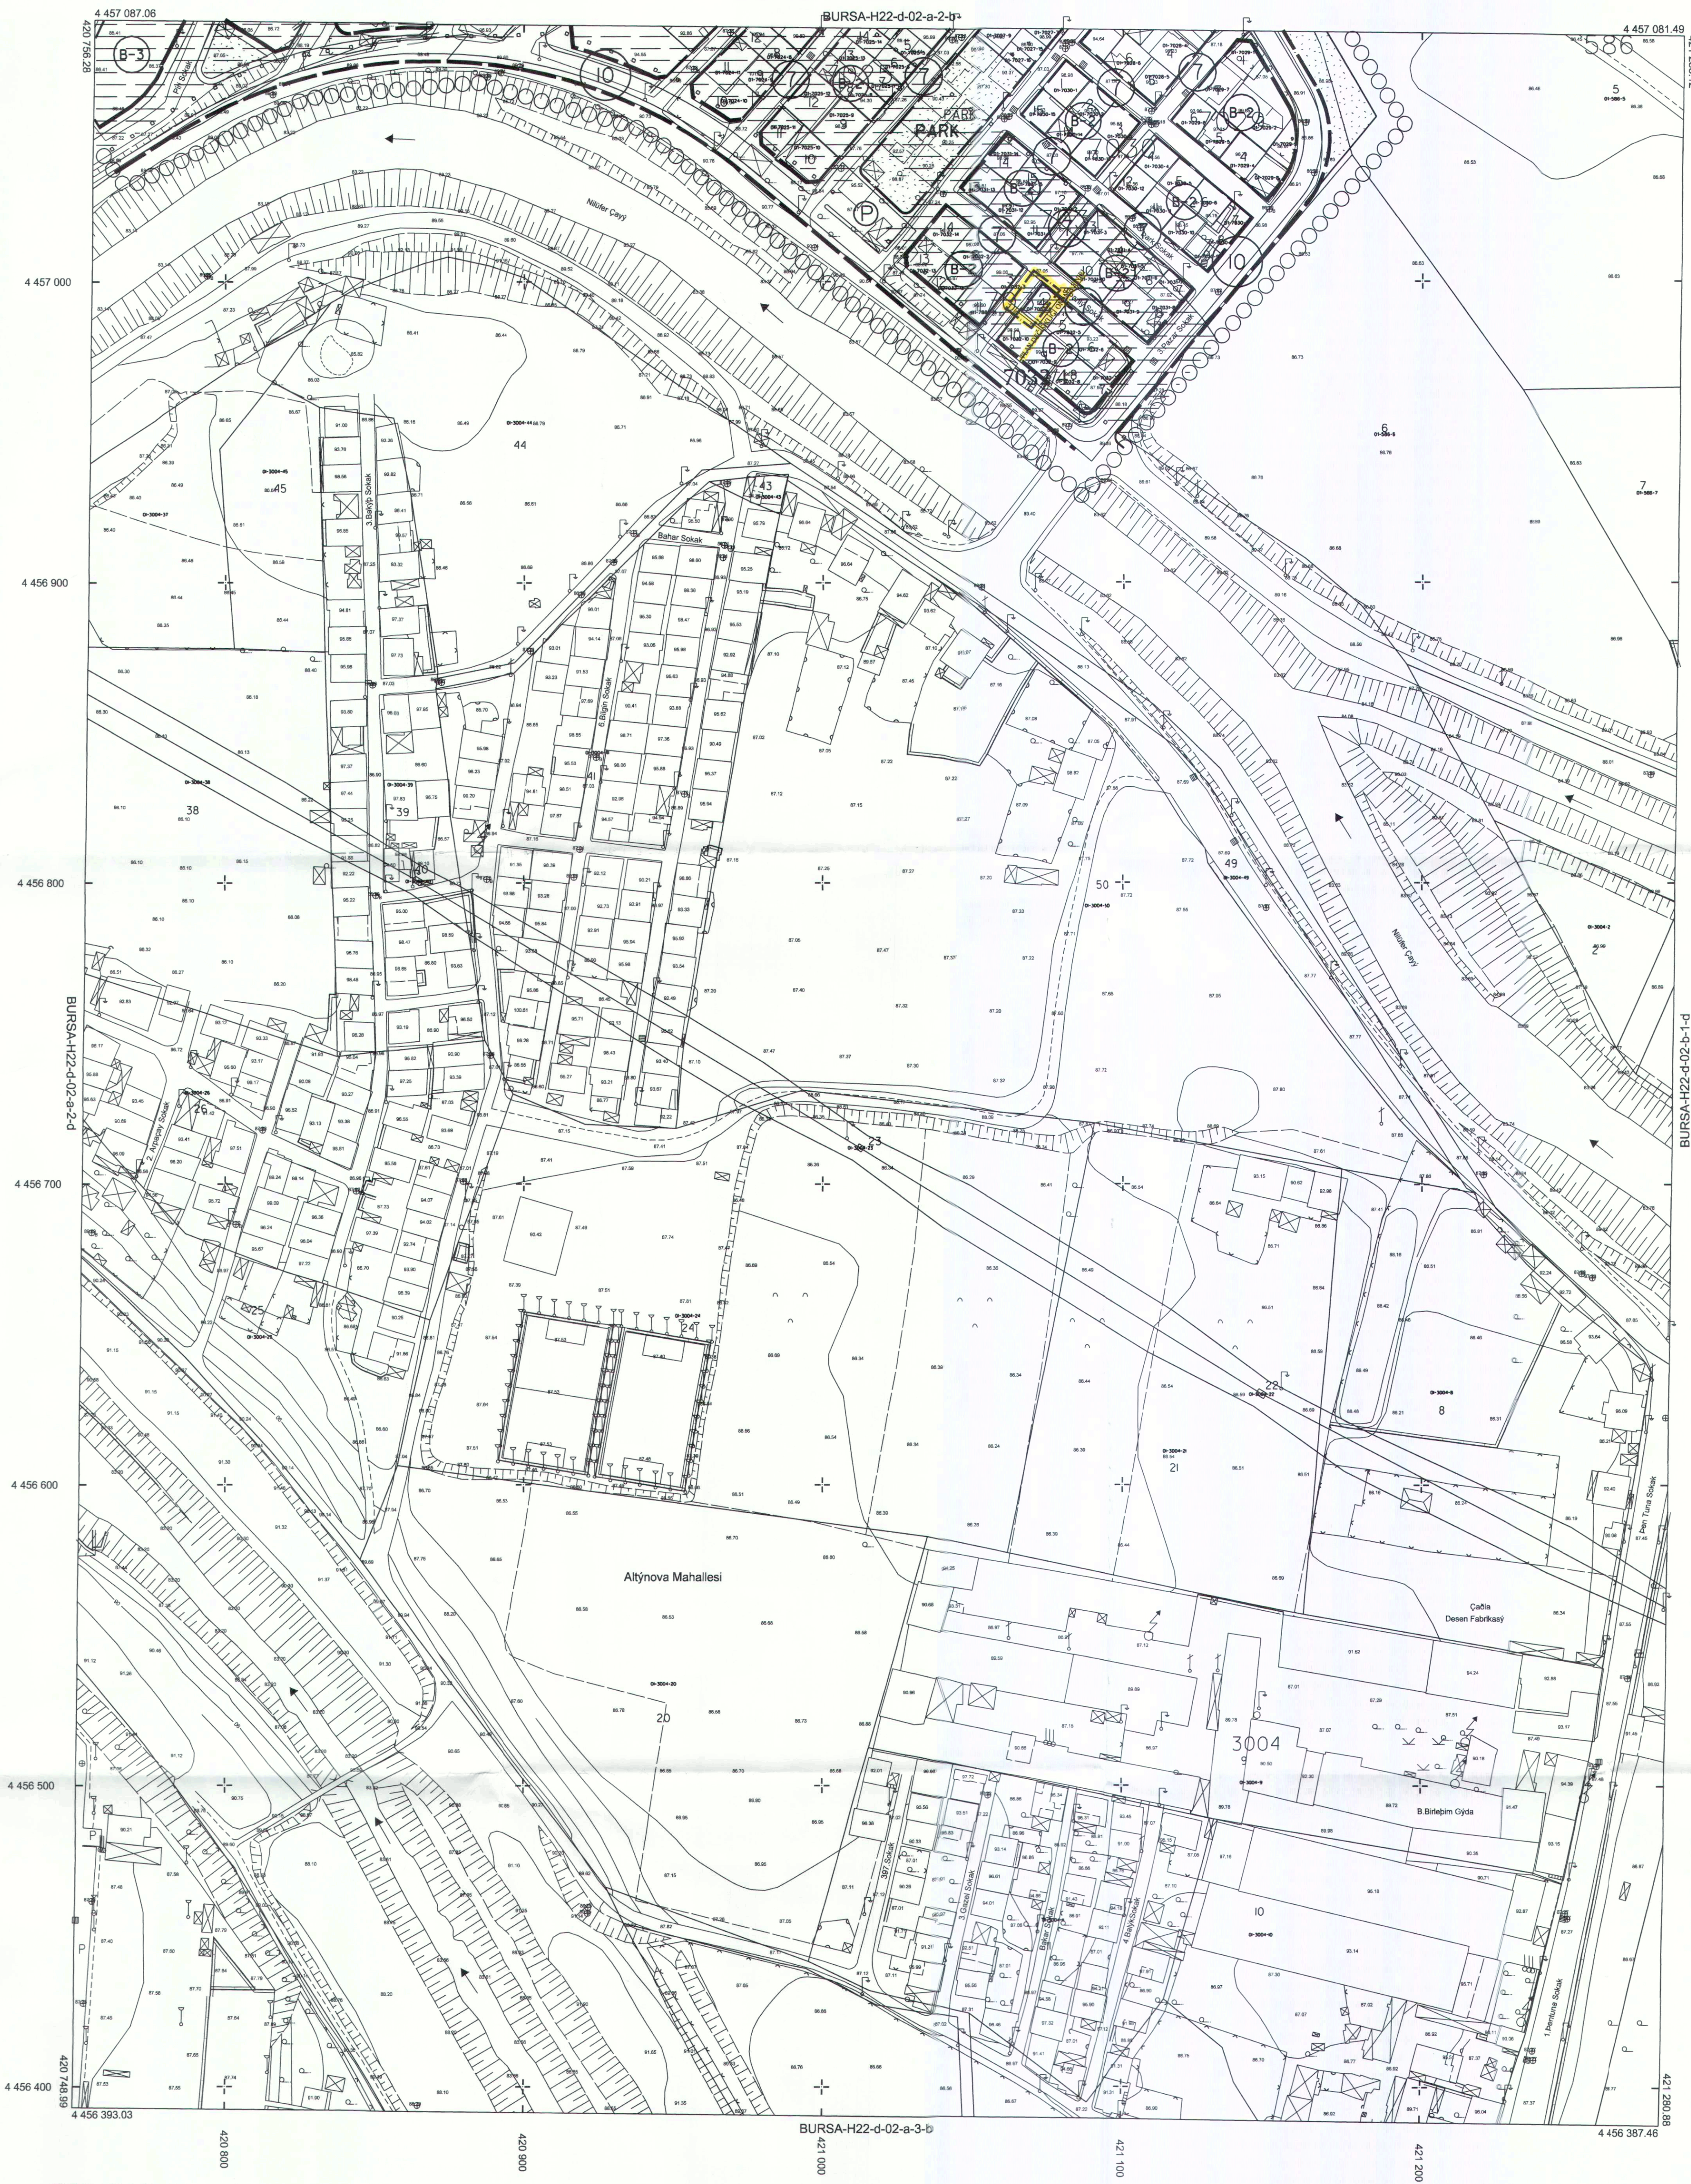

BURSA İLİ, OSMANGAZİ İLÇESİ, (PANAYIR) DOĞANEVLER MAHALLESİ
7032 ADA VE 3 VE 4 PARSELLERE İLİŞKİN
1/1000 ÖLÇEKLİ YALOVA YOLU PANAYIR MAHALLESİ
UYGULAMA İMAR PLANI KISMI REVİZYONU

H22-d-02-a-2-c
ÖLÇEK: 1/1000

Dilek ALTAĞI
A GİÇENKİ
DİŞİNİN
No:2261

Abdullah ÇALI
Katkı Üye

Zeynep KURT
Katkı Üye

Plan İşlem Numarası
UIP- 161020389

Osmangazi Belediye Meclisi'nin
05.07.2023 tarih ve 399 sayılı kararı ile
uygun bulunmuştur.

Mustafa DÜNDAR
Osmangazi Belediyesi
Başkanı

Bursa Büyükşehir Belediye Meclisi'nin
14/03/2023 tarih ve 1233... sayılı kararı
ile onaylanmıştır.

Alınur AKTAŞ
Büyükşehir Belediye Başkanı

LEJAND

- PLAN DEĞİŞİKLİĞİ ONAMA SINIRI
- BİTİŞİK NİZAM 2 KAT KONUT ALANI
- ÖNERİLEN CEPHE ÇİZGİSİ

ÖLÇEK 1/1000

BURSA-H22-d-02-a

Ayhan Fırat MESCİ
Proje Müdürü

Sibel AKKAR
Kontrol Müh.

Murat KARAOĞLU
Harita ve Kam. Şh.Md.V.

Güngör GÜLENC
BÜSKİ Genel Md.

1:1000

ONAY

.../.../20...

Alınur AKTAŞ
Büyükşehir Belediye Başkanı