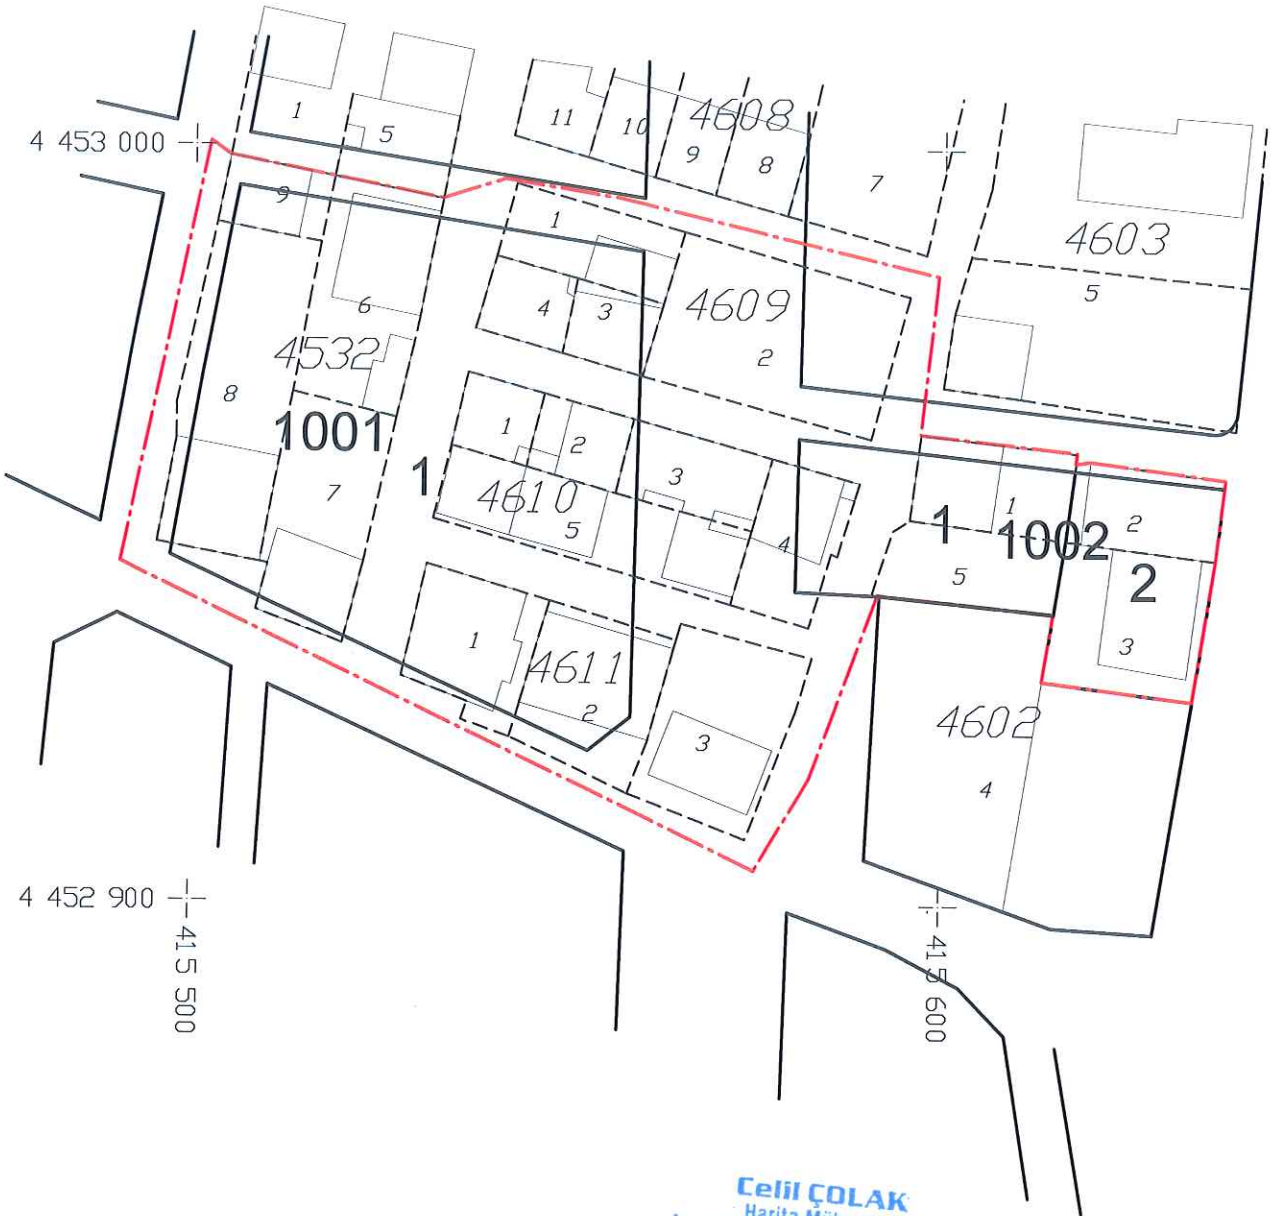

DÜZENLEME HARİTASI

4 453 100

1000

4 453 000

4 452 900

415 500

415 600

Celil ÇOLAK
Harita Mühendisi
Dda No: 1192
Dip No: 07-BAAK