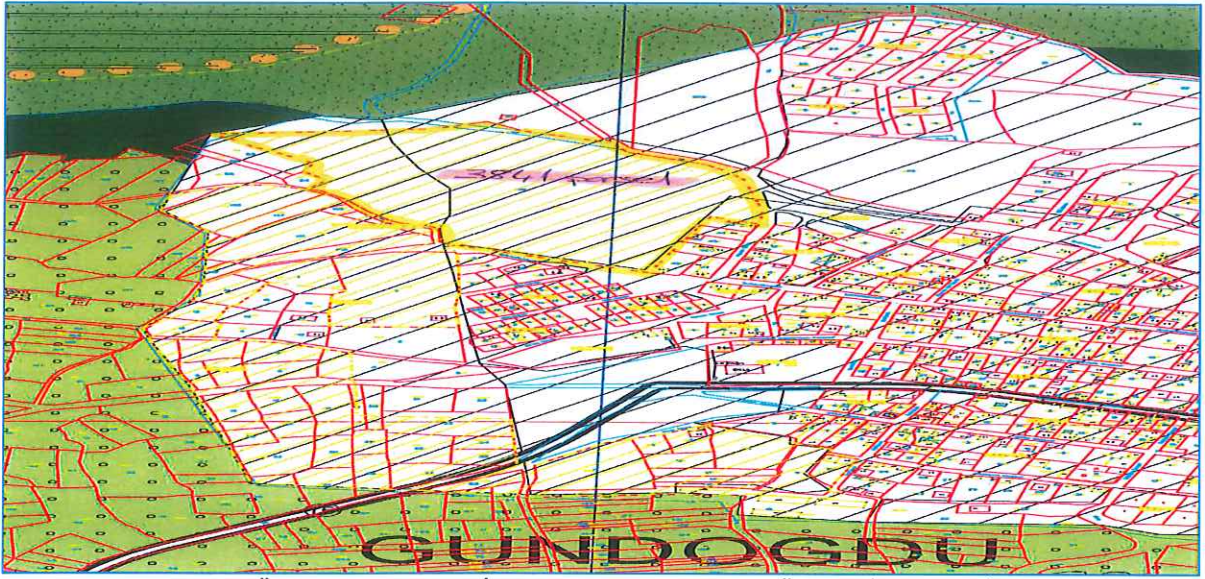

Söz konusu Gündoğdu Mahallesi, 3841 nolu parsel; onaylı 1/5000 ölçekli Osmangazi Kuzey Planlama Bölgesi Nazım İmar Planı kapsamında köy yerleşim alanında, onaylı 1/1000 ölçekli Gündoğdu Köyü Uygulama İmar Planı kapsamında ise kısmen ayrıık nizam 2 kat KAKS:0.30 olan konut alanında, kısmen yolda, kısmen de park alanında ve aynı zamanda bir kısmının da Yerleşime Önemli Alan-1(Öa1) de bulunmaktadır.