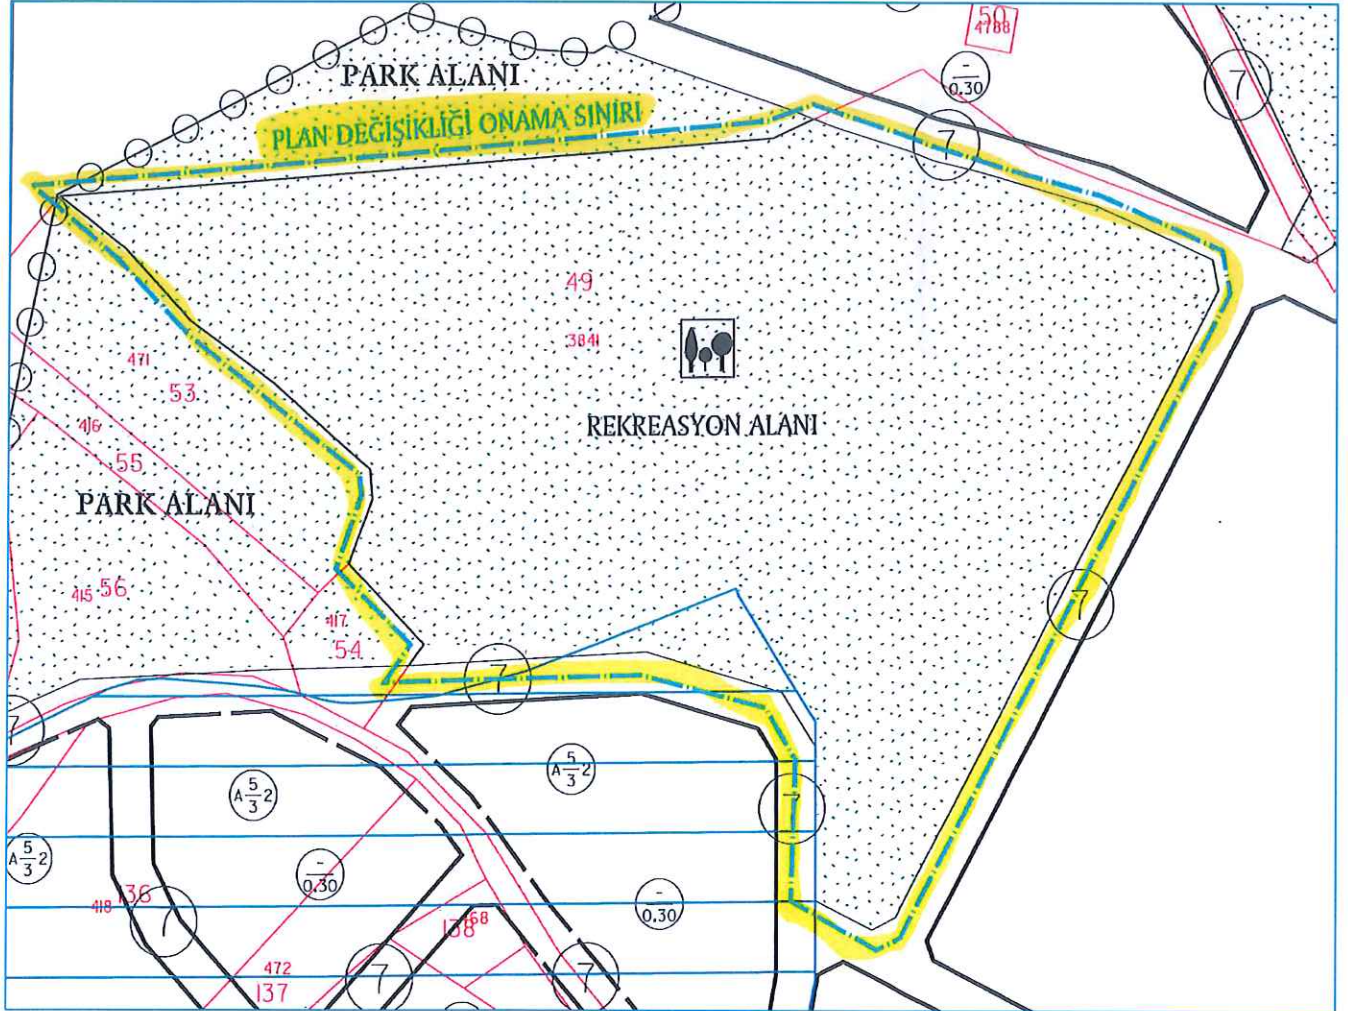

Söz konusu Gündoğdu Mahallesi, 3841 nolu parsel; onaylı 1/5000 ölçekli Osmangazi Kuzey Planlama Bölgesi Nazım İmar Planı kapsamında köy yerleşim alanında, onaylı 1/1000 ölçekli Gündoğdu Köyü Uygulama İmar Planı kapsamında ise kısmen ayrıık nizam 2 kat KAKS:0.30 olan konut alanında, kısmen yolda, kısmen de park alanında ve aynı zamanda bir kısmının da Yerleşime Önemli Alan-1(Öa1) de bulunmaktadır.

ONAYLI 1/5000 ÖLÇ. OSMANGAZİ KUZEY PLANLAMA BÖLGESİ NAZİM İMAR PLANI

ONAYLI 1/1000 ÖLÇEKLİ GÜNDOĞDU KÖYÜ UYGULAMA İMAR PLANI

Gündoğdu Mahallesi, 3841 nolu parselin onaylı 1/1000 ölçekli Gündoğdu Köyü Uygulama İmar Planı kapsamında park alanında kalan kısmının "Rekreasyon Alanı" olarak düzenlenmesiyle ve "GES yapılabilir." plan notu ilavesiyle öneri 1/1000 ölçekli Gündoğdu Köyü Uygulama İmar Planı değişikliği hazırlanmıştır.