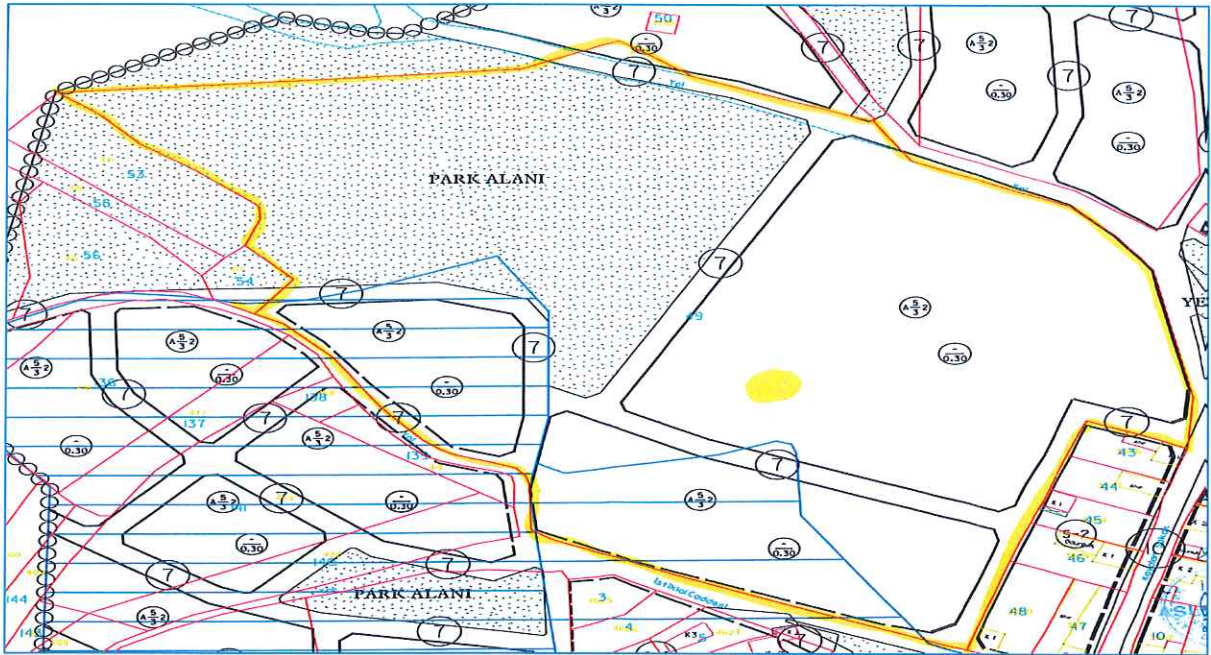

ONAYLI 1/1000 ÖLÇEKLİ GÜNDOĞDU KÖYÜ UYGULAMA İMAR PLANI